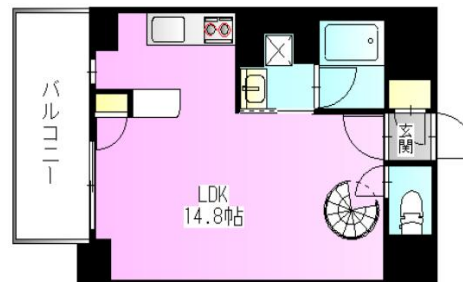

インターネット無料!

Refiant Verde (レフィアント・ヴェルデ)

参考図面

Aタイプ 35.06㎡ Bタイプ 35.06㎡

1階

2・3階

Aタイプ 102号室
35.06 m²

Aタイプ 203号室
35.06 m²

Aタイプ 202号室
35.06 m²

Bタイプ 101号室
35.06 m²

Bタイプ 205号室
35.06 m²

Bタイプ 201号室
35.06 m²

Refiant Verde (レフィアント・ヴェルデ)

参考図面

Cタイプ 51.71㎡ Dタイプ 51.71㎡

4・5階 メゾネットタイプ

Cタイプ 403号室
51.71 ㎡

Dタイプ 402号室
51.71 ㎡

Cタイプ 405号室
51.71 ㎡

Dタイプ 401号室
51.71 ㎡