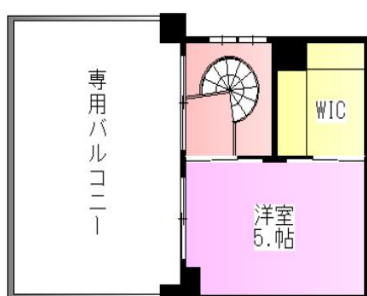

西 南ベランダ 東 西 北ベランダ 東

物件地図

ACCESS

東海道本線「桂川駅」徒歩7分

阪急京都線「洛西口駅」徒歩19分

物件概要

- 物件所在地 京都市南区久世上久世町
- 構造 鉄筋コンクリート造 5階建
- 築年数 2018年3月
- 総戸数 14戸
- 駐車場 有
- 駐輪場 有
- バイク置場 有

設備

インターネット無料!

Refiant Verde (レフィアント・ヴェルデ)

参考図面

Aタイプ 35.06㎡ Bタイプ 35.06㎡

1階

2・3階

Aタイプ 102号室
35.06 m²

Aタイプ 203号室
35.06 m²

Aタイプ 202号室
35.06 m²

Bタイプ 101号室
35.06 m²

Bタイプ 205号室
35.06 m²

Bタイプ 201号室
35.06 m²

Refiant Verde (レフィアント・ヴェルデ)

参考図面

Cタイプ 51.71㎡ Dタイプ 51.71㎡

4・5階 メゾネットタイプ

Cタイプ 403号室
51.71 ㎡

Dタイプ 402号室
51.71 ㎡

Cタイプ 405号室
51.71 ㎡

Dタイプ 401号室
51.71 ㎡