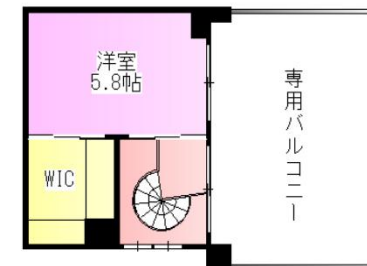

インターネット無料!

Refiant Verde (レフィアント・ヴェルデ)

参考図面

Aタイプ 35.06㎡ Bタイプ 35.06㎡

1階

2・3階

Aタイプ 102号室
35.06 m²

Aタイプ 203号室
35.06 m²

Aタイプ 202号室
35.06 m²

Bタイプ 101号室
35.06 m²

Bタイプ 205号室
35.06 m²

Bタイプ 201号室
35.06 m²

Refiant Verde (レフィアント・ヴェルデ)

参考図面

Cタイプ 51.71㎡ Dタイプ 51.71㎡

4・5階 メゾネットタイプ

Cタイプ 403号室
51.71 ㎡

Dタイプ 402号室
51.71 ㎡

Cタイプ 405号室
51.71 ㎡

Dタイプ 401号室
51.71 ㎡