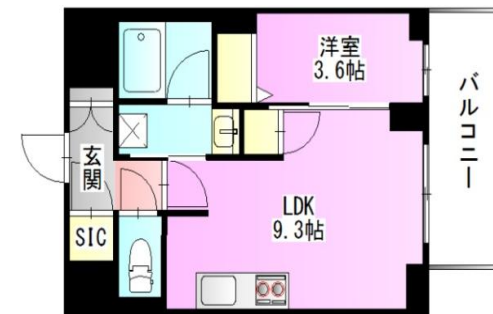

インターネット無料!

Refiant Verde (レフィアント・ヴェルデ)

参考図面

Aタイプ 35.06㎡ Bタイプ 35.06㎡

1階

2・3階

Aタイプ 102号室
35.06 m²

Aタイプ 203号室
35.06 m²

Aタイプ 202号室
35.06 m²

Bタイプ 101号室
35.06 m²

Bタイプ 205号室
35.06 m²

Bタイプ 201号室
35.06 m²

Refiant Verde (レフィアント・ヴェルデ)

参考図面

Cタイプ 51.71㎡ Dタイプ 51.71㎡

4・5階 メゾネットタイプ

Cタイプ 403号室
51.71 ㎡

Dタイプ 402号室
51.71 ㎡

Cタイプ 405号室
51.71 ㎡

Dタイプ 401号室
51.71 ㎡