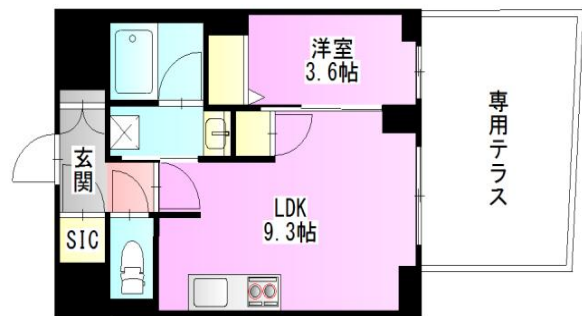

インターネット無料!

Refiant Verde (レフィアント・ヴェルデ)

参考図面

Aタイプ 35.06㎡ Bタイプ 35.06㎡

1階

2・3階

Aタイプ 102号室
35.06 m²

Aタイプ 203号室
35.06 m²

Aタイプ 202号室
35.06 m²

Bタイプ 101号室
35.06 m²

Bタイプ 205号室
35.06 m²

Bタイプ 201号室
35.06 m²

Refiant Verde (レフィアント・ヴェルデ)

参考図面

Cタイプ 51.71㎡ Dタイプ 51.71㎡

4・5階 メゾネットタイプ

Cタイプ 403号室
51.71 ㎡

Dタイプ 402号室
51.71 ㎡

Cタイプ 405号室
51.71 ㎡

Dタイプ 401号室
51.71 ㎡