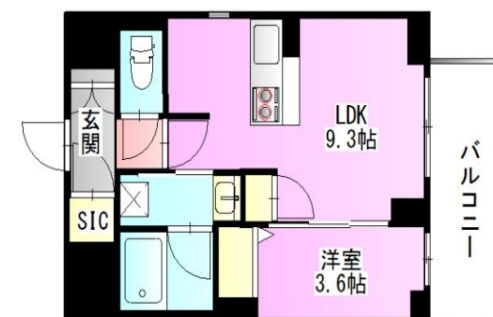

インターネット無料!

Refiant Verde (レフィアント・ヴェルデ)

参考図面

Aタイプ 35.06㎡ Bタイプ 35.06㎡

1階

2・3階

Aタイプ 102号室
35.06 m²

Aタイプ 203号室
35.06 m²

Aタイプ 202号室
35.06 m²

Bタイプ 101号室
35.06 m²

Bタイプ 205号室
35.06 m²

Bタイプ 201号室
35.06 m²

Refiant Verde (レフィアント・ヴェルデ)

参考図面

Cタイプ 51.71㎡ Dタイプ 51.71㎡

4・5階 メゾネットタイプ

Cタイプ 403号室
51.71 ㎡

Dタイプ 402号室
51.71 ㎡

Cタイプ 405号室
51.71 ㎡

Dタイプ 401号室
51.71 ㎡