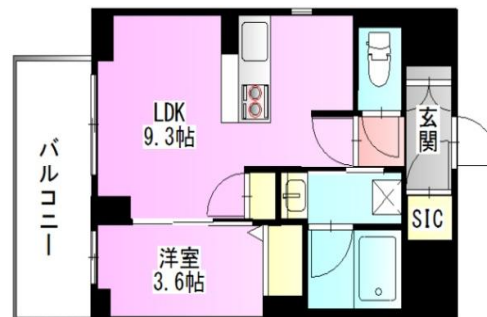

インターネット無料!

Refiant Verde (レフィアント・ヴェルデ)

参考図面

Aタイプ 35.06㎡ Bタイプ 35.06㎡

1階

2・3階

Aタイプ 102号室
35.06 m²

Aタイプ 203号室
35.06 m²

Aタイプ 202号室
35.06 m²

Bタイプ 101号室
35.06 m²

Bタイプ 205号室
35.06 m²

Bタイプ 201号室
35.06 m²

Refiant Verde (レフィアント・ヴェルデ)

参考図面

Cタイプ 51.71㎡ Dタイプ 51.71㎡

4・5階 メゾネットタイプ

Cタイプ 403号室
51.71 ㎡

Dタイプ 402号室
51.71 ㎡

Cタイプ 405号室
51.71 ㎡

Dタイプ 401号室
51.71 ㎡