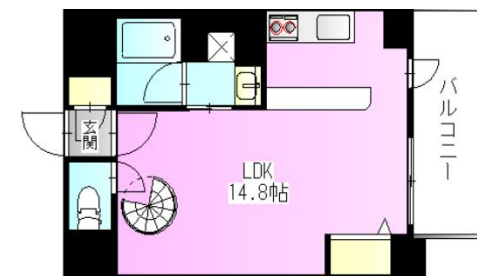

インターネット無料!

Refiant Verde (レフィアント・ヴェルデ)

参考図面

Aタイプ 35.06㎡ Bタイプ 35.06㎡

1階

2・3階

Aタイプ 102号室
35.06 m²

Aタイプ 203号室
35.06 m²

Aタイプ 202号室
35.06 m²

Bタイプ 101号室
35.06 m²

Bタイプ 205号室
35.06 m²

Bタイプ 201号室
35.06 m²

Refiant Verde (レフィアント・ヴェルデ)

参考図面

Cタイプ 51.71㎡ Dタイプ 51.71㎡

4・5階 メゾネットタイプ

Cタイプ 403号室
51.71 ㎡

Dタイプ 402号室
51.71 ㎡

Cタイプ 405号室
51.71 ㎡

Dタイプ 401号室
51.71 ㎡