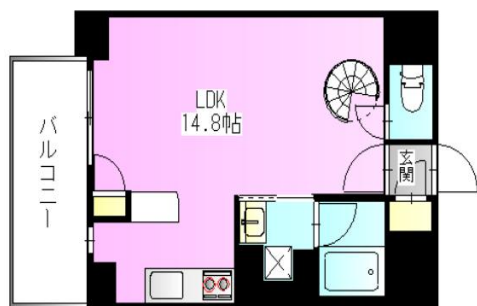

インターネット無料!

Refiant Verde (レフィアント・ヴェルデ)

参考図面

Aタイプ 35.06㎡ Bタイプ 35.06㎡

1階

2・3階

Aタイプ 102号室
35.06 m²

Aタイプ 203号室
35.06 m²

Aタイプ 202号室
35.06 m²

Bタイプ 101号室
35.06 m²

Bタイプ 205号室
35.06 m²

Bタイプ 201号室
35.06 m²

Refiant Verde (レフィアント・ヴェルデ)

参考図面

Cタイプ 51.71㎡ Dタイプ 51.71㎡

4・5階 メゾネットタイプ

Cタイプ 403号室
51.71 ㎡

Dタイプ 402号室
51.71 ㎡

Cタイプ 405号室
51.71 ㎡

Dタイプ 401号室
51.71 ㎡