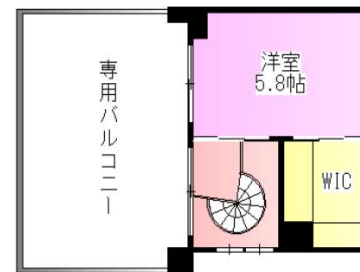

インターネット無料!

Refiant Verde (レフィアント・ヴェルデ)

参考図面

Aタイプ 35.06㎡ Bタイプ 35.06㎡

1階

2・3階

Aタイプ 102号室
35.06 m²

Aタイプ 203号室
35.06 m²

Aタイプ 202号室
35.06 m²

Bタイプ 101号室
35.06 m²

Bタイプ 205号室
35.06 m²

Bタイプ 201号室
35.06 m²

Refiant Verde (レフィアント・ヴェルデ)

参考図面

Cタイプ 51.71㎡ Dタイプ 51.71㎡

4・5階 メゾネットタイプ

Cタイプ 403号室
51.71 ㎡

Dタイプ 402号室
51.71 ㎡

Cタイプ 405号室
51.71 ㎡

Dタイプ 401号室
51.71 ㎡