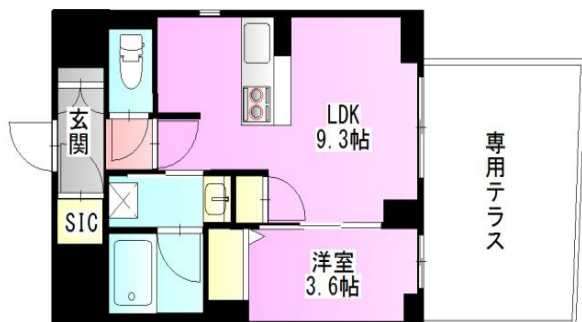

インターネット無料!

Refiant Verde (レフィアント・ヴェルデ)

参考図面

Aタイプ 35.06㎡ Bタイプ 35.06㎡

1階

2・3階

Aタイプ 102号室
35.06 m²

Aタイプ 203号室
35.06 m²

Aタイプ 202号室
35.06 m²

Bタイプ 101号室
35.06 m²

Bタイプ 205号室
35.06 m²

Bタイプ 201号室
35.06 m²

Refiant Verde (レフィアント・ヴェルデ)

参考図面

Cタイプ 51.71㎡ Dタイプ 51.71㎡

4・5階 メゾネットタイプ

Cタイプ 403号室
51.71 ㎡

Dタイプ 402号室
51.71 ㎡

Cタイプ 405号室
51.71 ㎡

Dタイプ 401号室
51.71 ㎡