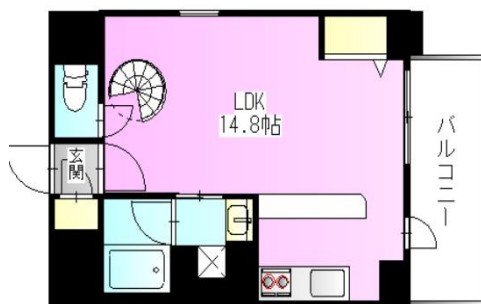

インターネット無料!

Refiant Verde (レフィアント・ヴェルデ)

参考図面

Aタイプ 35.06㎡ Bタイプ 35.06㎡

1階

2・3階

Aタイプ 102号室
35.06 m²

Aタイプ 203号室
35.06 m²

Aタイプ 202号室
35.06 m²

Bタイプ 101号室
35.06 m²

Bタイプ 205号室
35.06 m²

Bタイプ 201号室
35.06 m²

Refiant Verde (レフィアント・ヴェルデ)

参考図面

Cタイプ 51.71㎡ Dタイプ 51.71㎡

4・5階 メゾネットタイプ

Cタイプ 403号室
51.71 ㎡

Dタイプ 402号室
51.71 ㎡

Cタイプ 405号室
51.71 ㎡

Dタイプ 401号室
51.71 ㎡