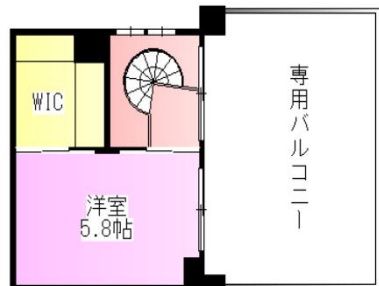

インターネット無料!

Refiant Verde (レフィアント・ヴェルデ)

参考図面

Aタイプ 35.06㎡ Bタイプ 35.06㎡

1階

2・3階

Aタイプ 102号室
35.06 m²

Aタイプ 203号室
35.06 m²

Aタイプ 202号室
35.06 m²

Bタイプ 101号室
35.06 m²

Bタイプ 205号室
35.06 m²

Bタイプ 201号室
35.06 m²

Refiant Verde (レフィアント・ヴェルデ)

参考図面

Cタイプ 51.71㎡ Dタイプ 51.71㎡

4・5階 メゾネットタイプ

Cタイプ 403号室
51.71 ㎡

Dタイプ 402号室
51.71 ㎡

Cタイプ 405号室
51.71 ㎡

Dタイプ 401号室
51.71 ㎡