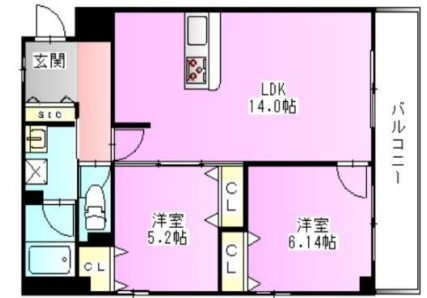

立面図

3階	Bタイプ Cタイプ			階段
	302 301			
	Aタイプ	Bタイプ	Cタイプ	
2階	203	202	201	
1階	Aタイプ	Bタイプ	Cタイプ	
	103	102	101	
西		南ベランダ		東

FEATURE

ローソンストア100 千本寺之内店 徒歩2分
 ドラッグひかり千本今出川店 徒歩2分
 ほていや スーパー 徒歩2分
 京都千本寺之内郵便局 徒歩3分

物件地図

FLOOR PLANS

Aタイプ 58.56 m²

Bタイプ 50.92 m²

Cタイプ 50.92 m²