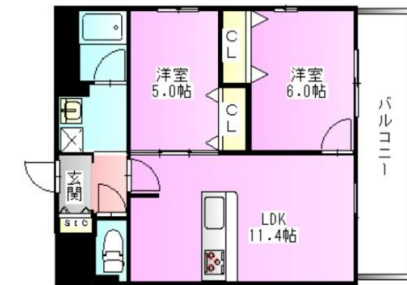

立面図

3階	Bタイプ Cタイプ			階段
	302 301			
	Aタイプ	Bタイプ	Cタイプ	
2階	203	202	201	
1階	Aタイプ	Bタイプ	Cタイプ	
	103	102	101	
西		南ベランダ		東

FEATURE

ローソンストア100 千本寺之内店 徒歩2分
 ドラッグひかり千本今出川店 徒歩2分
 ほていや スーパー 徒歩2分
 京都千本寺之内郵便局 徒歩3分

物件地図

FLOOR PLANS

Aタイプ 58.56 m²

Bタイプ 50.92 m²

Cタイプ 50.92 m²