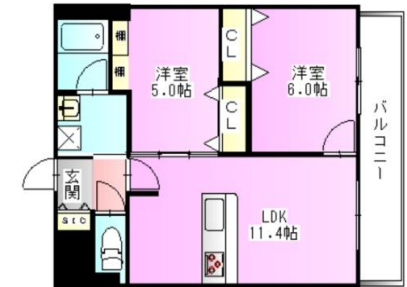

立面図

3階	Bタイプ Cタイプ			階段
	302 301			
	Aタイプ	Bタイプ	Cタイプ	
2階	203	202	201	
1階	Aタイプ	Bタイプ	Cタイプ	
	103	102	101	
西		南ベランダ		東

FEATURE

ローソンストア100 千本寺之内店 徒歩2分
 ドラッグひかり千本今出川店 徒歩2分
 ほていや スーパー 徒歩2分
 京都千本寺之内郵便局 徒歩3分

物件地図

FLOOR PLANS

Aタイプ 58.56 m²

Bタイプ 50.92 m²

Cタイプ 50.92 m²